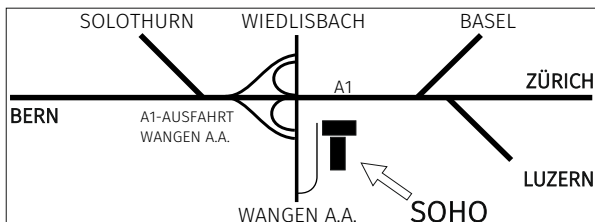

Soho Allgemein

Lage

Das Gebäude befindet sich direkt an der Autobahn A1. Wangen an der Aare und Wiedlisbach liegen im Herzen der Schweiz. Die Fahrzeiten aus unseren grösseren Städten, wie Bern, Zürich, Basel und Luzern betragen zwischen 30 und 55 Minuten.