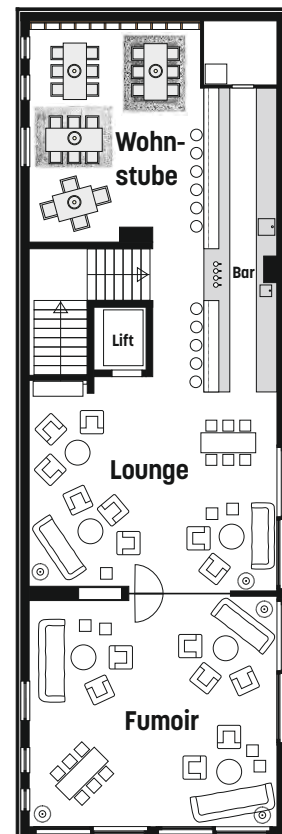

NUTZFLÄCHE LOUNGE | FUMOIR | WOHNSTUBE
52m² | 50m² | 32m²

TECHNIK

Sonos Musikanlage, Wandbeleuchtung und Ständerlampen, Kerzen, 2 Wand-TV's

AUSSTATTUNG

Cheminée, Sofas mit Tischen, Hochbars mit Stühlen, Bar, Gesellschaftsspiele, Bücher und Zeitschriften

NUTZFLÄCHE
32m²

SITZPLÄTZE
24

TECHNIK
Sonos Musikanlage,
effektvolle Wand- und
Deckenbeleuchtung, Kerzen

AUSSTATTUNG
Tische mit bequemen Stühlen,
Wohnwand, Teppiche

SPEZIELLES
Regelmässige Ausstellungen von Bildern
und Plastiken regionaler Künstler