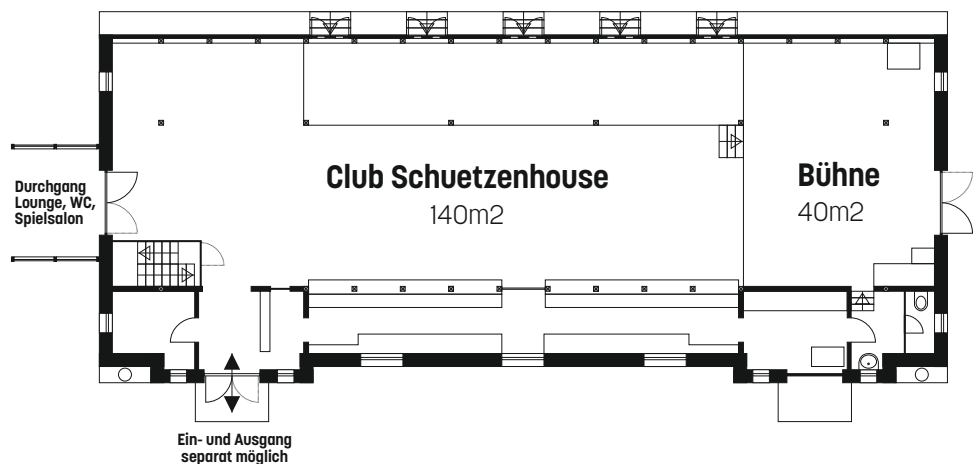

Soho Club Schuetzenhouse

Das alte Schützenhaus als Treffpunkt für Konzerte, Party und Kulturveranstaltungen. Die Bühne, die rustikale Bar und das charmante Ambiente bieten Raum für unvergessliche Abende.

STEHPLÄTZE 300-500	SITZPLÄTZE 150	APERÖ 300	GALA 80-100	BANKETT 120-200

NUTZFLÄCHE BÜHNENGRÖSSE
140m² | 40m²

TECHNIK
Musikanlage für Disco-Betrieb,
Grundbeleuchtung, Lichteffekte,
Beamer, Leinwand, Mikrofön,
Mischpult, CD Player,
Plattenspieler MK2, Nebelmaschine

AUSSTATTUNG
Bühne, Flipchart, WLAN, Tische,
Stühle, Stehbars

SPEZIELLES
Charmantes, nostalgisches und
geschichtsträchtiges Ambiente
mit 13m langer Bar und
altem Schützenlager