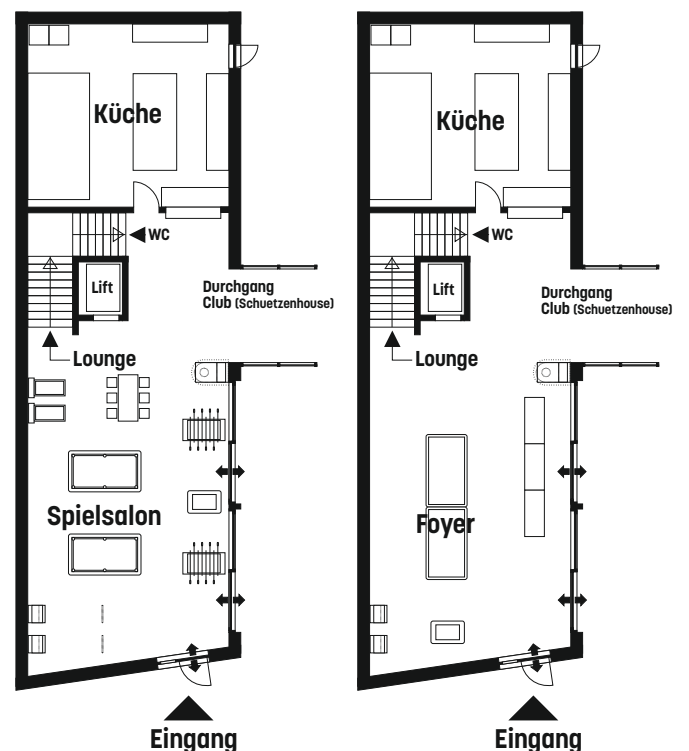

Soho Drink & Play Spielsalon | Foyer

Im Erdgeschoss des Neubaus wird der eine oder andere Ball versenkt. Wir lassen die Dartpfeile fliegen, die Billardkugeln kreisen und die Töggeli-Spieler flanken - die komplett neue Einrichtung bietet Spiel und Spass für jung und alt: Das Angebot reicht von 2 Billardtischen, 2 Dartscheiben, 2 Töggeli-kasten, 2 Flipper über einen Boxkasten und dem Videogame «Fun4four».

Je nach Event kann der Raum auch als Foyer und Apéro-Bereich (ohne Geräte) genutzt werden.

NUTZFLÄCHE
80m²

TECHNIK
Sonos Musikanlage,
effektvolle Wand- und Decken-
beleuchtung

AUSSTATTUNG
Spielgeräte wie beschrieben