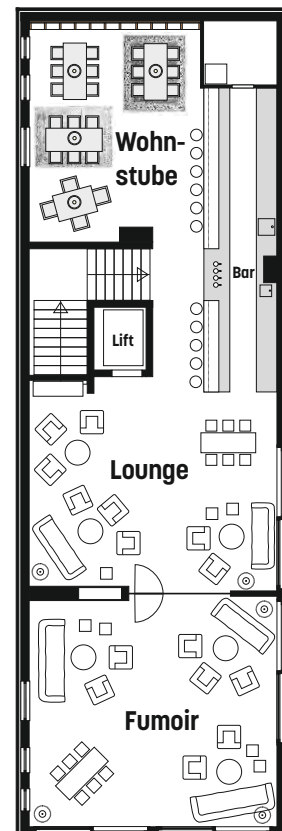

SPEZIELLES

Regelmässige Ausstellungen von Bildern und Plastiken regionaler Künstler