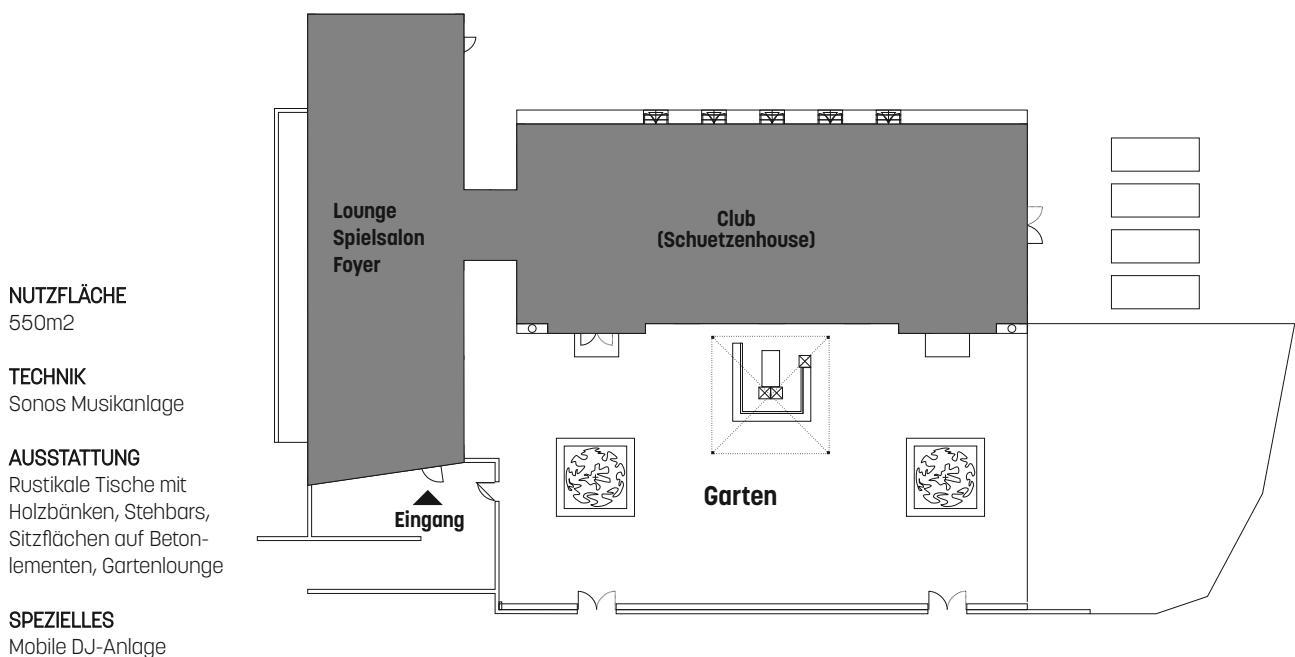

Soho Garten

Die rund 550m² des Soho Gartens bieten Platz für unzählige Möglichkeiten. Der Soho Garten ist im Sommer der perfekte Ort für eine gemütliche Feier draussen. In der kalten Jahreszeit kann bei brennenden Feurschalen das Apéro draussen genossen werden.