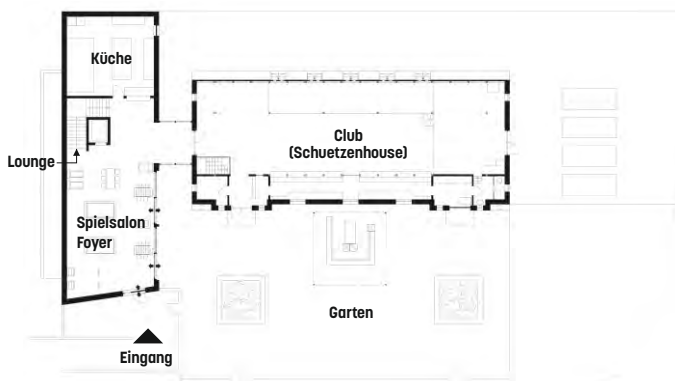

Soho Kosmos

Kultur, Vielfalt und Genuss: Das ist der Soho Kosmos. Dank langjährigem Know-How, dem kreativen Umfeld und der familiären Atmosphäre sind wir mehr als nur ein Eventlokal.

Der Soho Kosmos bietet reichlich Platz für aussergewöhnliche Anlässe - auch für deinen Event!

Das Team rund um die Geschäftsführer Dänu Käser und Dänu Müller hat neben dem regulären Club- (Schuetzenhouse), Lounge-, Spielsalon und Restaurant-Betrieb ein neues Konzept entwickelt, das sich bewährt. Dabei wirst du zum Hauptakteur des Geschehens. Der Soho Kosmos plant und organisiert Events nach Wunsch. Ob Geburtstagsdinner im Garten, Hochzeitsball auf dem ganzen Gelände oder Weihnachtsessen im Club. Das Soho bietet dir ein Angebot aus schier unendlichen Möglichkeiten und versucht das Beste für jeden einzelnen herauszupicken.

Der Mix aus dem historischen Schützenhaus und dem innovativen Neubau ist einzigartig. Zentral gelegen an der Autobahn A1 ist der Soho Kosmos in Wangen an der Aare /Wiedlisbach der perfekte Veranstaltungsort für Anlässe aller Art.

Engagiert und kreativ setzt das Soho Team deine Ideen und Wünsche um. Das passende Programm wird in Absprache zusammengestellt und wir kümmern uns darum, dass dein Anlass im Soho Kosmos unvergesslich wird.

Wir freuen uns auf Dich!